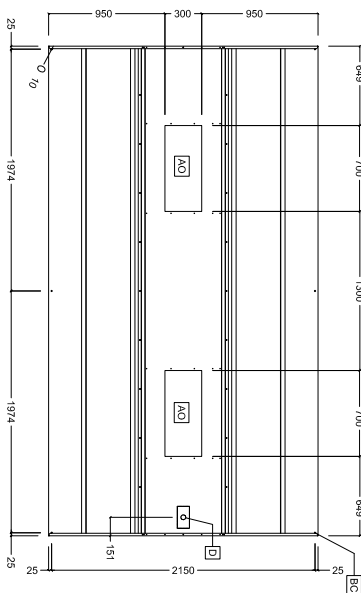

Goedkeuring

Front aanzicht

Zij aanzicht

Boven aanzicht

Capaciteit

Lucht capaciteit 11500 m³/u

Algemene gegevens

Externe afmetingen, lengte 4000 mm
 Externe afmetingen, breedte 2200 mm
 Externe afmetingen, hoogte 500 mm
 Gewicht, netto 153 kg